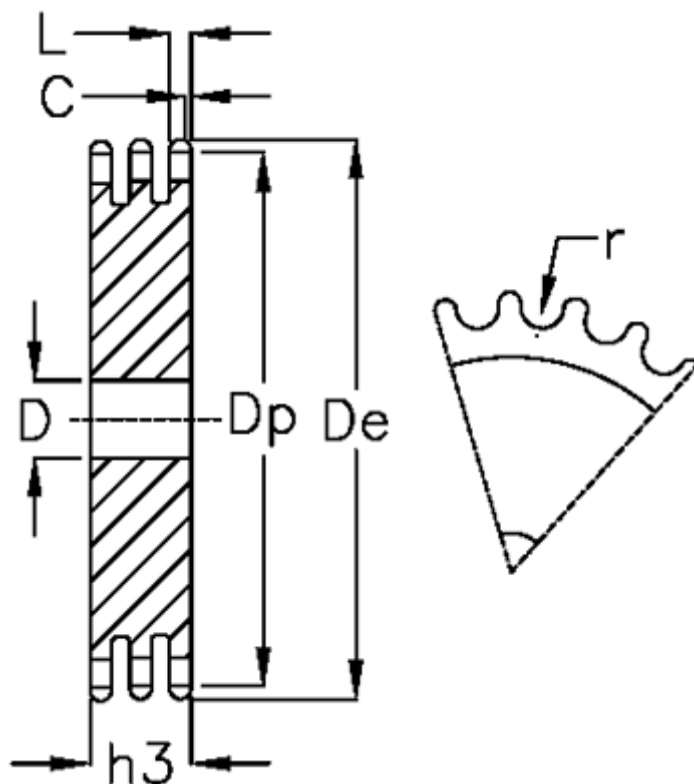

Varenummer: 616023008070
Beskrivelse: Pladehjul 16 B-3 Z=70 triplex

Mål

Antal tænder	= 70
C	= 3
D	= 40
De	= 579.2
Dp	= 566.14
For kædebetegnelse	= 16 B-3
For kæde størrelse	= 1 tomme x 17,02 mm
h3	= 79.6

L = 15.8
r = 15.88